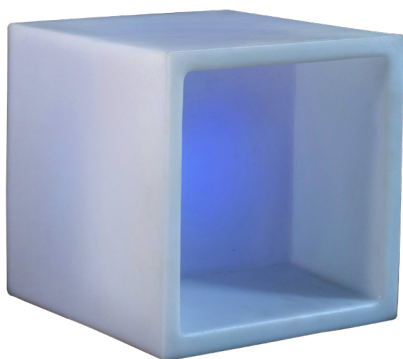

● ابعاد: طول ۶۵ ○ عرض ۶۵ ○ ارتفاع ۴۳
● رنگ: سفید، قرمز، مشکی

نشیمن باکس

● نشیمن باکس مکعب مستطیل

● ابعاد: ○ طول ۱۰۰ ○ عرض ۴۰ ○ ارتفاع ۶۰

● نشیمن باکس هلالی

● ابعاد: ○ طول ۱۱۰ ○ عرض ۴۰ ○ ارتفاع ۴۰

● باکس قفسه‌ای

- ابعاد: طول ۴۰ عرض ۴۰
- ابعاد: طول ۴۰ عرض ۴۵

● نشیمن استوانه‌ای

- ابعاد: ارتفاع ۵۰ قطر ۵۰

● باکس نوری

- ابعاد: طول ۴۰ ارتفاع ۶۰ عرض ۴۰
- ابعاد: طول ۴۰ ارتفاع ۸۰ عرض ۴۰
- ابعاد: طول ۴۰ ارتفاع ۱۰۵ عرض ۴۰

● باکس نوری

● ابعاد: ○ طول ۲۰ ○ عرض ۲۰ ○ ارتفاع ۲۰

● نشیمن باکس هلمما

● ابعاد: ○ عرض ۵۰ ○ ارتفاع ۵۰

● نشیمن باکس مستطیل

● ابعاد: ○ طول ۸۰ ○ عرض ۴۰ ○ ارتفاع ۴۰

● نشیمن باکس مربع

● ابعاد: ○ طول ۴۵ ○ عرض ۴۵
● ابعاد: ○ طول ۴۰ ○ عرض ۴۰