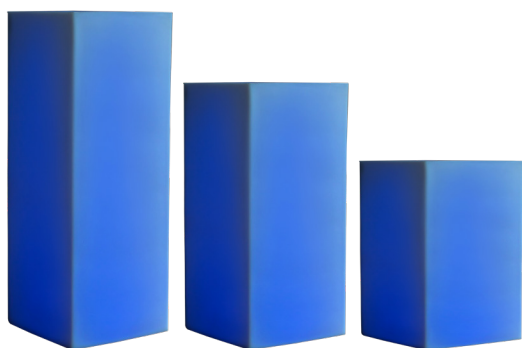

● ابعاد: طول ۶۵ ○ عرض ۶۵ ○ ارتفاع ۴۳
● رنگ: سفید، قرمز، مشکی

نشیمن باکس

● نشیمن باکس مکعب مستطیل

● ابعاد: ○ طول ۱۰۰ ○ عرض ۴۰ ○ ارتفاع ۶۰

● نشیمن باکس هلالی

● ابعاد: ○ طول ۱۱۰ ○ عرض ۴۰ ○ ارتفاع ۴۰

● باکس قفسه‌ای

- ابعاد: طول ۴۰ عرض ۴۰
- ابعاد: طول ۴۰ عرض ۴۵

● نشیمن استوانه‌ای

- ابعاد: ارتفاع ۵۰ قطر ۵۰

● باکس نوری

- ابعاد: طول ۴۰ ارتفاع ۶۰ عرض ۴۰
- ابعاد: طول ۴۰ ارتفاع ۸۰ عرض ۴۰
- ابعاد: طول ۴۰ ارتفاع ۱۰۵ عرض ۴۰

● باکس نوری