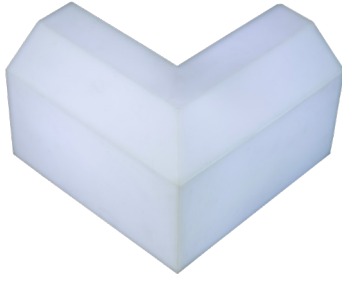

شهری

● نیمکت شهری تمام پلی اتیلن

● ابعاد: ○ طول ۱۸۹ ○ عرض ۵۸ ○ ارتفاع ۹۲

● نیمکت شاسی فلزی

● ابعاد: ○ طول ۱۶۰ ○ عرض ۷۹ ○ ارتفاع ۸۹

● جدول کنج

- ابعاد: عرض ۱۵ ○ ارتفاع ۲۵
- ابعاد: عرض ۱۵ ○ ارتفاع ۳۵
- رنگ: سفید، زرد، آبی، قرمز ○

● جدول هلال

- ابعاد: طول ۴۵ ○ عرض ۱۵ ○ ارتفاع ۲۵
- ابعاد: طول ۴۵ ○ عرض ۱۵ ○ ارتفاع ۳۵
- رنگ: سفید، زرد، آبی، قرمز ○

● جدول نورانی

- ابعاد: طول ۵۰ ○ عرض ۱۵ ○ ارتفاع ۲۵
- ابعاد: طول ۵۰ ○ عرض ۱۵ ○ ارتفاع ۳۵
- رنگ: سفید، زرد، آبی، قرمز ○

● جدول وسط

- ابعاد: طول ۵۰ ○ عرض ۱۵ ○ ارتفاع ۳۵
- رنگ: سفید، زرد، آبی، قرمز ○

● تیر چراغ برق

● ابعاد: عرض ۳۵ ○ ارتفاع ۲۵۰

● لامپ

● ابعاد: ارتفاع ۱۳۰ ○ قطر ۸۰

● آبنما سه طبقه

● ابعاد: ارتفاع ۱۴۰ ○ قطر ۱۲۵