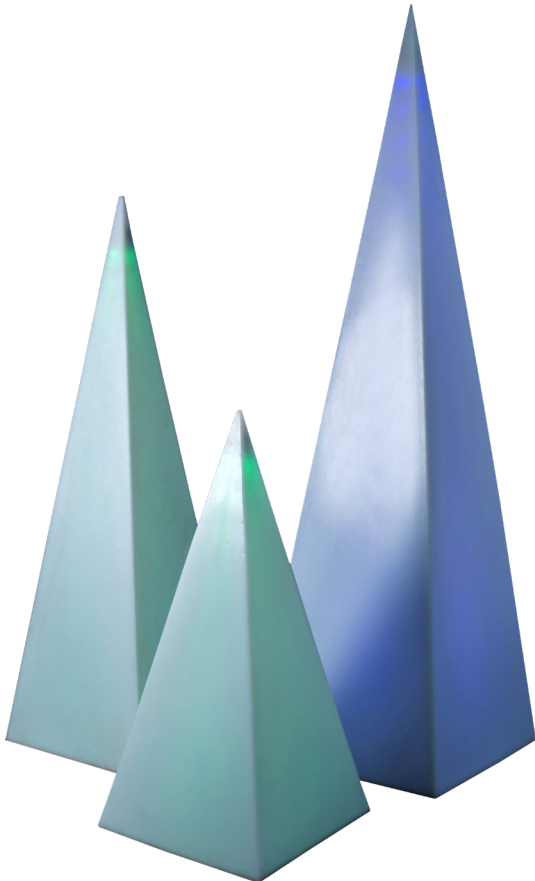

● جدول وسط

- ابعاد: طول ۵۰ ○ عرض ۱۵ ○ ارتفاع ۳۵
- رنگ: سفید، زرد، آبی، قرمز ○

● تیر چراغ برق

● ابعاد: عرض ۳۵ ○ ارتفاع ۲۵۰

● لامپ

● ابعاد: ارتفاع ۱۳۰ ○ قطر ۸۰

● آبنما سه طبقه

● ابعاد: ارتفاع ۱۴۰ ○ قطر ۱۲۵

● آبنما کروی

● ابعاد: قطر ۸۰

● آبنما استوانه

● ابعاد: ارتفاع ۷۰ ○ قطر ۴۰
● ابعاد: ارتفاع ۸۰ ○ قطر ۴۵
● ابعاد: ارتفاع ۹۰ ○ قطر ۵۰

دکوراتیو

المان هرمي

ابعاد: ارتفاع ١٠٠ ارتفاع ١٥٠ ارتفاع ٢٠٠

● المان شمعی