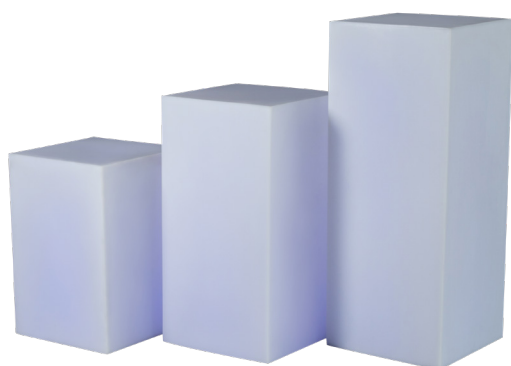

● ابعاد: ○ ارتفاع ۶۰

● میز سوارز مخروطی بلند

● ابعاد: ○ ارتفاع ۱۱۰

● میز غذاخوری مخروطی

● ابعاد: ○ ارتفاع ۸۰ ○ قطر ۱۱۰

● میز عسلی دوپل

● ابعاد: ○ ارتفاع ۴۸ ○ قطر ۶۹

● میز عسلی پایه استیل

● ابعاد: ○ طول ۷۹ ○ عرض ۵۹ ○ ارتفاع ۵۰

● میز غذاخوری استوانه

● ابعاد: ○ ارتفاع ۸۰ ○ قطر ۶۰

● میز عسلی جلو مبلی

● ابعاد: ارتفاع ۵۳ ○ قطر ۷۸

● میز غذاخوری مربع

● ابعاد: طول ۶۰ ○ عرض ۶۰ ○ ارتفاع ۷۰

● میز مستطیل تشریفات هلمما

● ابعاد: طول ۶۵ ○ عرض ۶۵ ○ ارتفاع ۴۳
● رنگ: سفید، قرمز، مشکی

نشیمن باکس

● نشیمن باکس مکعب مستطیل

● ابعاد: ○ طول ۱۰۰ ○ عرض ۴۰ ○ ارتفاع ۶۰

● نشیمن باکس هلالی

● ابعاد: ○ طول ۱۱۰ ○ عرض ۴۰ ○ ارتفاع ۴۰

● باکس قفسه‌ای