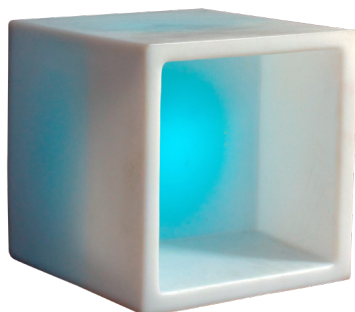

● ابعاد: طول ۶۵ ○ عرض ۶۵ ○ ارتفاع ۴۳
● رنگ: سفید، قرمز، مشکی

نشیمن باکس

● نشیمن باکس مکعب مستطیل

● ابعاد: ○ طول ۱۰۰ ○ عرض ۴۰ ○ ارتفاع ۶۰

● نشیمن باکس هلالی

● ابعاد: ○ طول ۱۱۰ ○ عرض ۴۰ ○ ارتفاع ۴۰

● باکس قفسه‌ای

- ابعاد: طول ۴۰ عرض ۴۰
- ابعاد: طول ۴۰ عرض ۴۵

● نشیمن استوانه‌ای

- ابعاد: ارتفاع ۵۰ قطر ۵۰

● باکس نوری

- ابعاد: طول ۴۰ ارتفاع ۶۰ عرض ۴۰
- ابعاد: طول ۴۰ ارتفاع ۸۰ عرض ۴۰
- ابعاد: طول ۴۰ ارتفاع ۱۰۵ عرض ۴۰

● باکس نوری

● ابعاد: ○ طول ۲۰ ○ عرض ۲۰ ○ ارتفاع ۲۰

● نشیمن باکس هلمما

● ابعاد: ○ عرض ۵۰ ○ ارتفاع ۵۰

● نشیمن باکس مستطیل

● ابعاد: ○ طول ۸۰ ○ عرض ۴۰ ○ ارتفاع ۴۰

● نشیمن باکس مربع

● ابعاد: ○ طول ۴۵ ○ عرض ۴۵
● ابعاد: ○ طول ۴۰ ○ عرض ۴۰