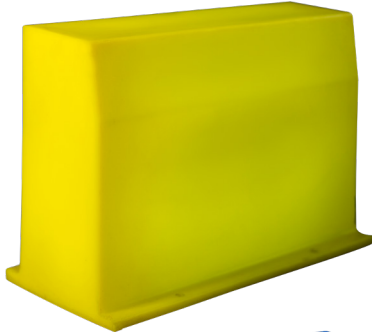

شهری

● نیمکت شهری تمام پلی اتیلن

● ابعاد: ○ طول ۱۸۹ ○ عرض ۵۸ ○ ارتفاع ۹۲

● نیمکت شاسی فلزی

● ابعاد: ○ طول ۱۶۰ ○ عرض ۷۹ ○ ارتفاع ۸۹

● جدول کنج

- ابعاد: عرض ۱۵ ○ ارتفاع ۲۵
- ابعاد: عرض ۱۵ ○ ارتفاع ۳۵
- رنگ: سفید، زرد، آبی، قرمز ○

● جدول هلال

- ابعاد: طول ۴۵ ○ عرض ۱۵ ○ ارتفاع ۲۵
- ابعاد: طول ۴۵ ○ عرض ۱۵ ○ ارتفاع ۳۵
- رنگ: سفید، زرد، آبی، قرمز ○

● جدول نورانی

- ابعاد: طول ۵۰ ○ عرض ۱۵ ○ ارتفاع ۲۵
- ابعاد: طول ۵۰ ○ عرض ۱۵ ○ ارتفاع ۳۵
- رنگ: سفید، زرد، آبی، قرمز ○

● جدول وسط

- ابعاد: طول ۵۰ ○ عرض ۱۵ ○ ارتفاع ۳۵
- رنگ: سفید، زرد، آبی، قرمز ○

● تیر چراغ برق

● ابعاد: عرض ۳۵ ○ ارتفاع ۲۵۰

● لامپ

● ابعاد: ارتفاع ۱۳۰ ○ قطر ۸۰

● آبنما سه طبقه

● ابعاد: ارتفاع ۱۴۰ ○ قطر ۱۲۵