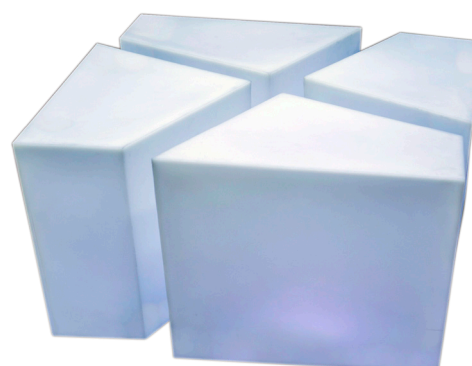

● میز پازلی

● ابعاد: عرض ۱۰۰ ○ ارتفاع ۶۰