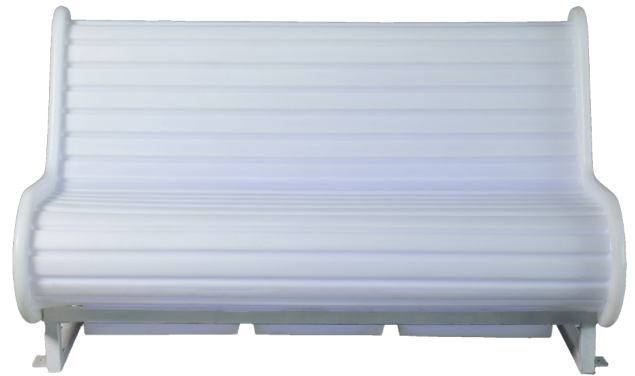

بزرگ‌ترین تولیدکننده محصولات
پلی‌اتیلن نورانی در خاورمیانه

شہری ۳

دکوراتیو ۷

صندلی و مبلمان ۱۳

میز ۱۷

نشیمن باکس ۲۳

کانٹر ۲۷

سایر ۳۲

شهری

● نیمکت شهری تمام پلی اتیلن

● ابعاد: ○ طول ۱۸۹ ○ عرض ۵۸ ○ ارتفاع ۹۲

● نیمکت شاسی فلزی

● ابعاد: ○ طول ۱۶۰ ○ عرض ۷۹ ○ ارتفاع ۸۹

● جدول کنج

- ابعاد: عرض ۱۵ ○ ارتفاع ۲۵
- ابعاد: عرض ۱۵ ○ ارتفاع ۳۵
- رنگ: سفید، زرد، آبی، قرمز ○

● جدول وسط

- ابعاد: طول ۵۰ ○ عرض ۱۵ ○ ارتفاع ۳۵
- رنگ: سفید، زرد، آبی، قرمز ○

● تیر چراغ برق

● ابعاد: عرض ۳۵ ○ ارتفاع ۲۵۰

● لامپ

● ابعاد: ارتفاع ۱۳۰ ○ قطر ۸۰

● آبنما سه طبقه

● ابعاد: ارتفاع ۱۴۰ ○ قطر ۱۲۵